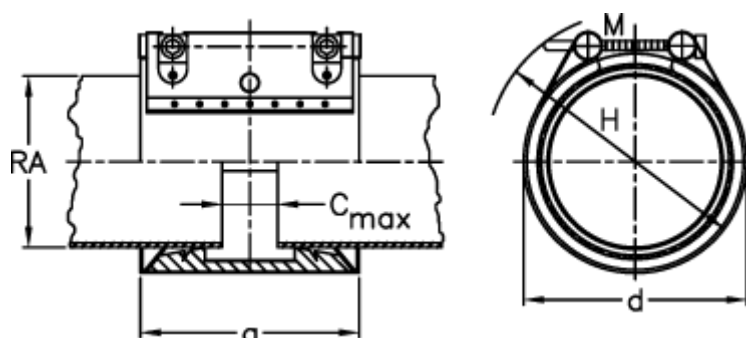

Varenummer: 025799200078  
Beskrivelse: Norma Connect rørkobling  
GRIP E W4 Ø=78,0 EPDM, 16 bar

## Mål

a	= 98
C max med båndindlæg	= 25
d	= 100
H	= 120
M (Skrue)	= M10
Nominelt tryk (bar)	= 16
RA	= 78
RA min-RA max	= 77,1-78,9

Vægt pr stk. = 1.4